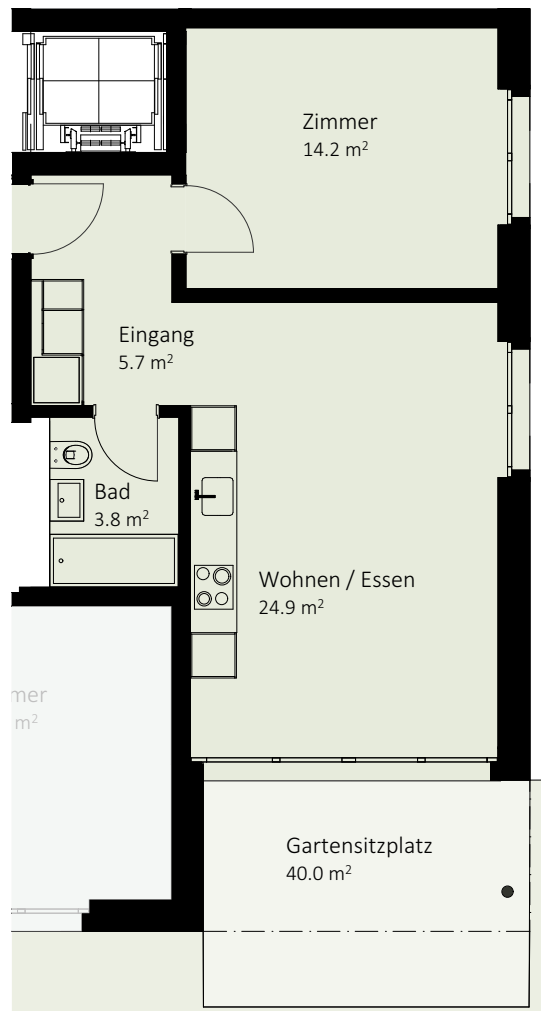

Geissensteinring 14

Gartengeschoss 14.G2

Nummer	Geissensteinring 14
Nettowohnfläche*	48.60 m ²
Aussenfläche	40.00 m ²
Raumhöhe	2.50 m

*Flächenangaben verstehen sich exkl. Aussen- und Innenwände
Flächenangaben sind approximativ und können sich noch ändern.