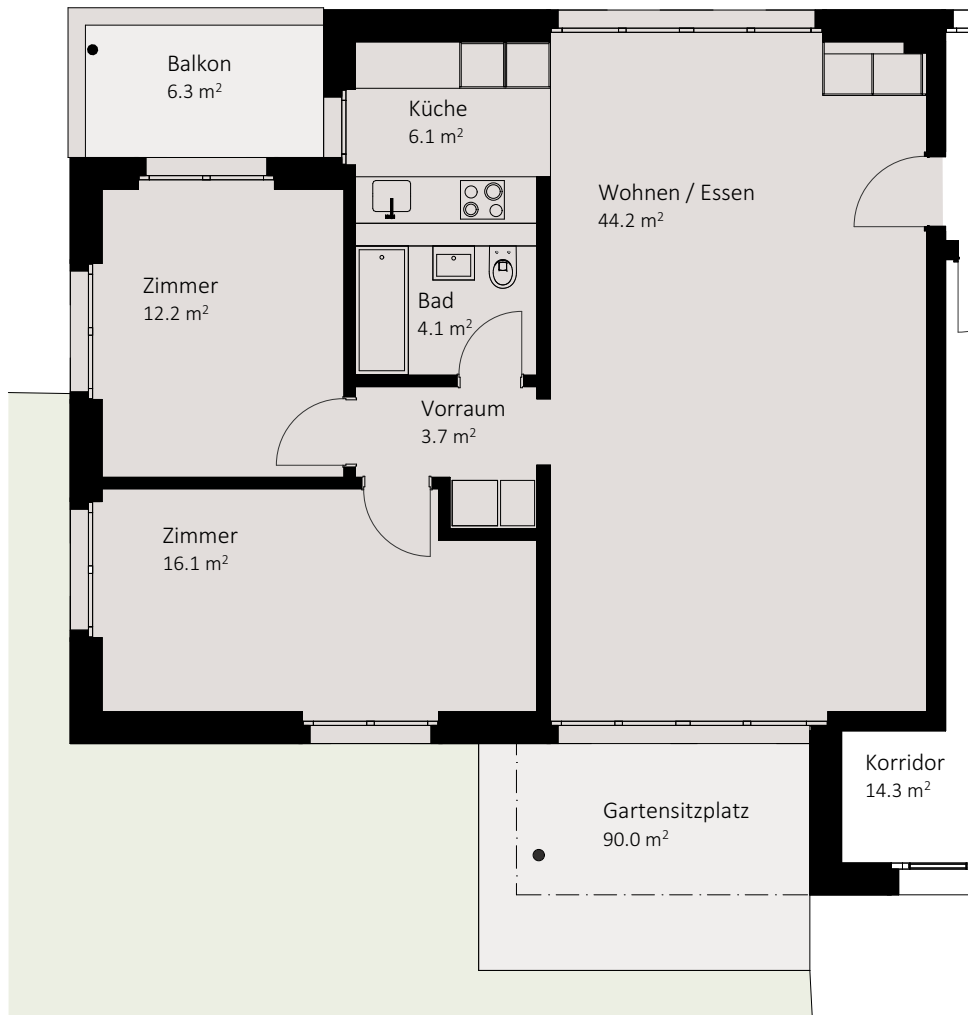

Geissensteinring 8

Gartengeschoß 8.G1

Nummer	Geissensteinring 8
Nettowohnfläche*	86.40 m ²
Aussenfläche	90.00 m ²
Raumhöhe	2.50 m

*Flächenangaben verstehen sich exkl. Aussen- und Innenwände
Flächenangaben sind approximativ und können sich noch ändern.