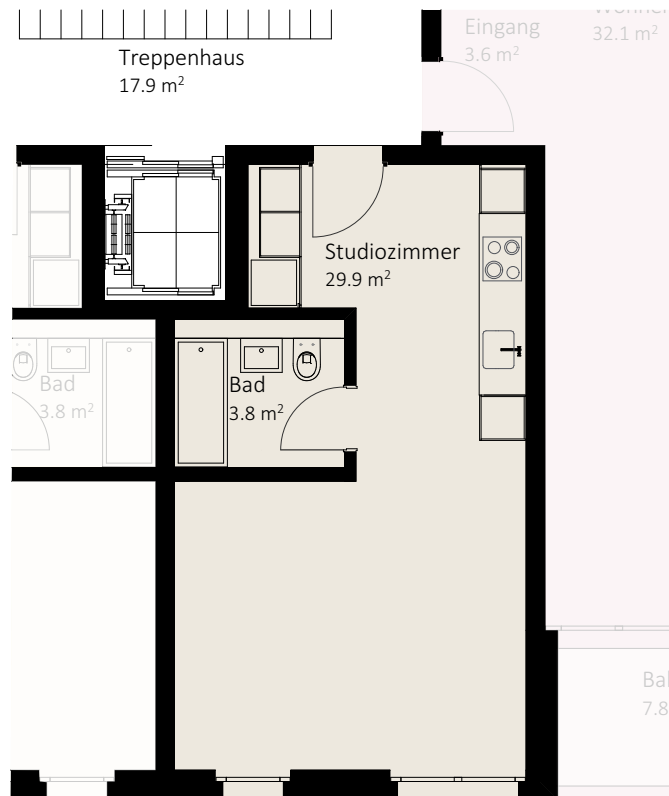

Geissensteinring 8

1. Obergeschoss 8.13

1.5-Zimmer-Wohnung
Nummer Geissensteinring 8
Nettowoohnfläche* 33.70 m²
Raumhöhe 2.50 m

*Flächenangaben verstehen sich exkl. Aussen- und Innenwände
Flächenangaben sind approximativ und können sich noch ändern.